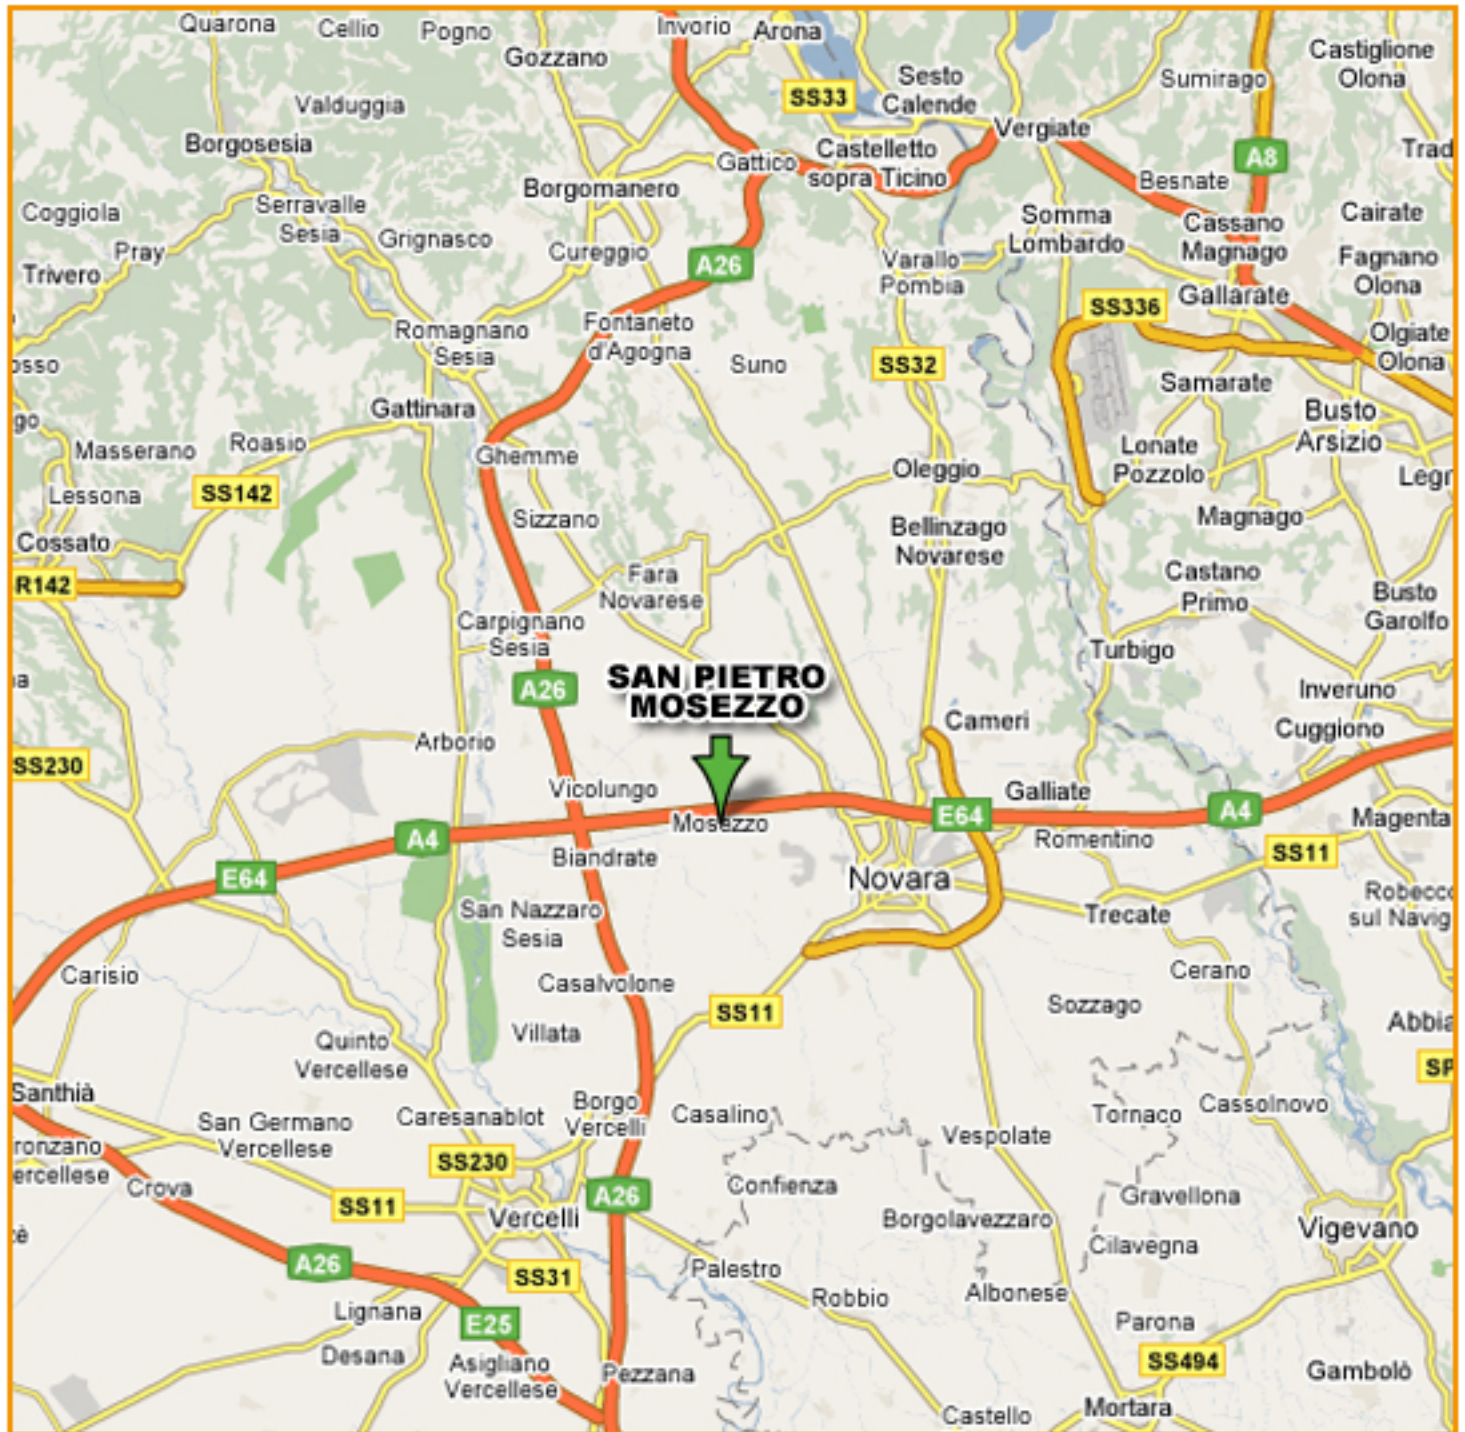

# come raggiungerci

**Gruppo Zenit** ha sede in via U. Foscolo 4, a S. Pietro Mosezzo, vicino a Novara.

Se si proviene da **Milano**: Autostrada A4 / E64 direzione Torino, uscita Novara Ovest

Se si proviene da **Torino**: Autostrada A4 / E64 direzione Milano, uscita Novara Ovest

Se si proviene da **Genova**: Autostrada A26 / A7 direzione Alessandria - Milano, continuare su E25 dei Trafori e A26 direzione Torino, proseguire su A4 / E64 direzione Milano, uscita Novara Ovest

Se si proviene dalla **Svizzera**: Autostrada A9 / E35 direzione Milano, Varese, Gravellona Toce, continuare su A4 / E64 direzione Torino, uscita Novara Ovest

La nostra sede si trova nei pressi dell'uscita autostradale di **Novara Ovest**. Occorre seguire le indicazioni per San Pietro Mosezzo e imboccare via D. Alighieri. Poi, svoltare a sinistra in v. G. Leopardi e a destra in via G. Verdi. Infine, svoltare nuovamente a destra in v. U. Foscolo.