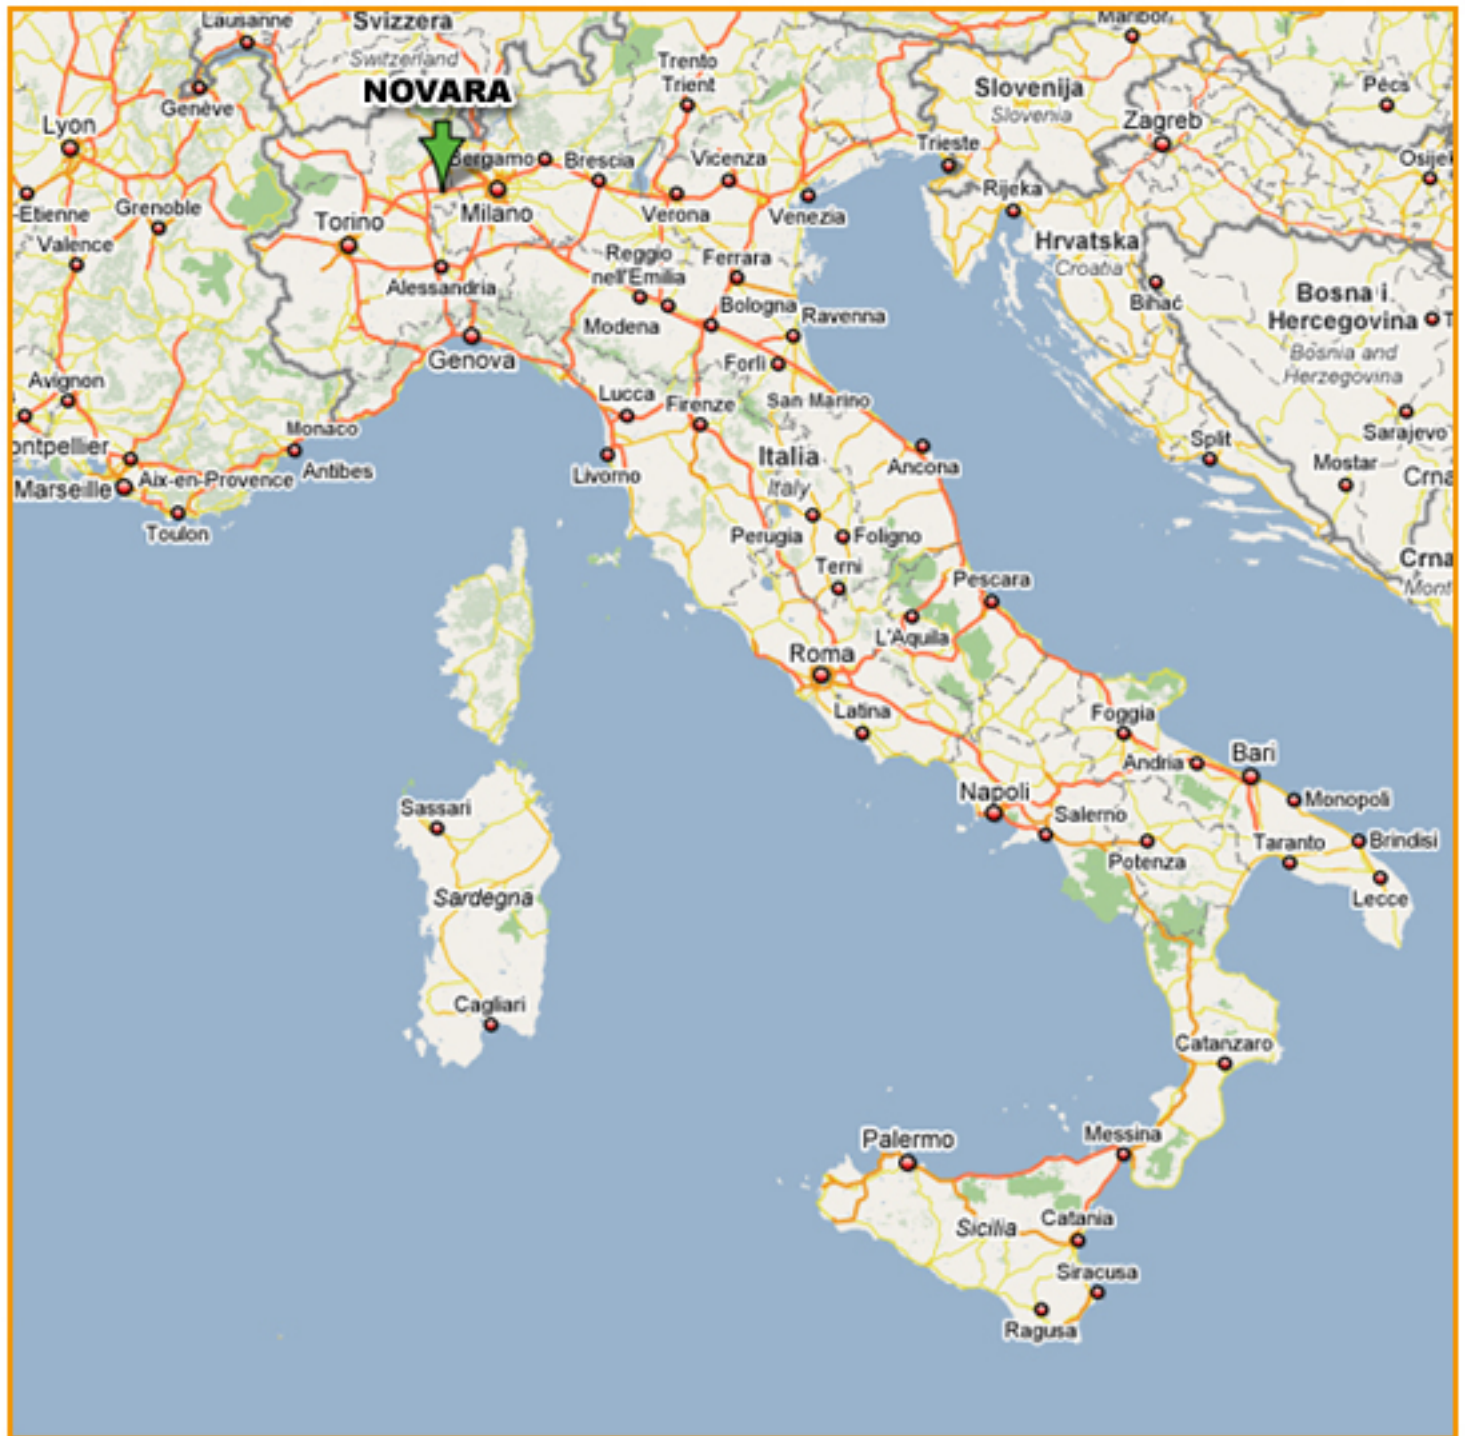

# come raggiungerci

**Gruppo Zenit** ha sede in via U. Foscolo 4, a S. Pietro Mosezzo, vicino a Novara.

Se si proviene da **Milano**: Autostrada A4 / E64 direzione Torino, uscita Novara Ovest

Se si proviene da **Torino**: Autostrada A4 / E64 direzione Milano, uscita Novara Ovest

Se si proviene da **Genova**: Autostrada A26 / A7 direzione Alessandria - Milano, continuare su E25 dei Trafori e A26 direzione Torino, proseguire su A4 / E64 direzione Milano, uscita Novara Ovest

Se si proviene dalla **Svizzera**: Autostrada A9 / E35 direzione Milano, Varese, Gravellona Toce, continuare su A4 / E64 direzione Torino, uscita Novara Ovest

La nostra sede si trova nei pressi dell'uscita autostradale di **Novara Ovest**. Occorre seguire le indicazioni per San Pietro Mosezzo e imboccare via D. Alighieri. Poi, svoltare a sinistra in v. G. Leopardi e a destra in via G. Verdi. Infine, svoltare nuovamente a destra in v. U. Foscolo.